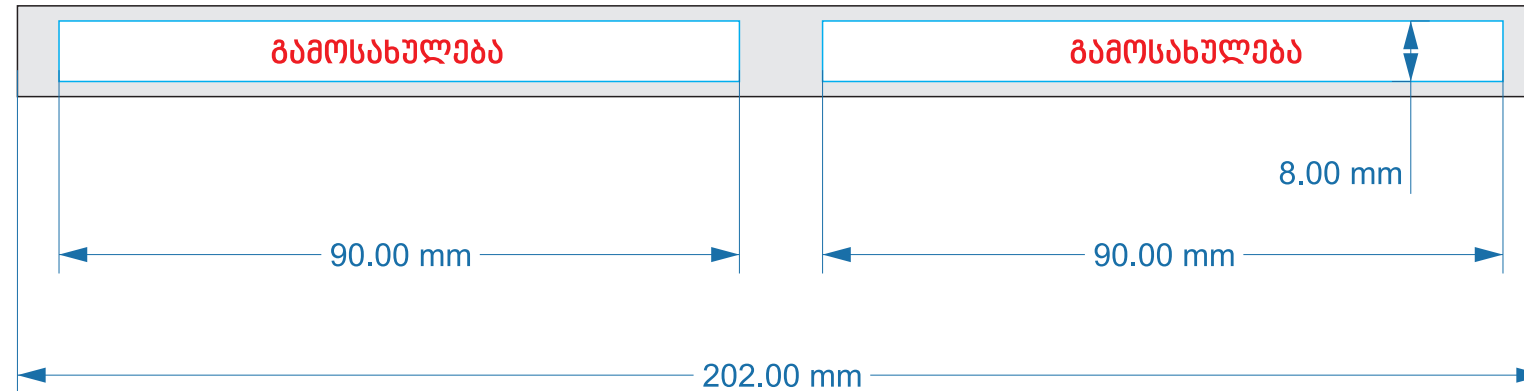

PRINT HOUSE

ბ ე ჭ დ ვ ი თ ი ს ა ს ლ ი

ლოგოტიპის ხაზის სისქე არანაკლებ 0,3 მმ

საქართველო, თბილისი, ალ. ყაზბეგის 12ა
ტელ.: +995 322 333122